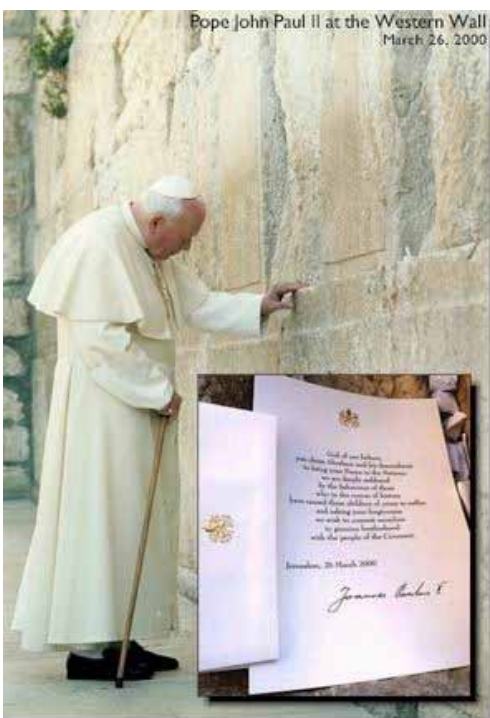

„Pán na vás čekal na této Hoře“

Papež Jan Pavel II.

Kiko Argüello, Carmen Hernandez a P. Mario Pezzi - iniciátoři Neokatechumenátní cesty a zakladatelé projektu *Domu z Galileje*, společně s architekty, kteří spolupracovali na projektu a vytvořili plány pro stavbu tohoto domu, čekali co na to řekne; Svatý otec se nesnažil tajit svůj vřelý vztah k zakladatelům Neokatechumenátní cesty a řekl: „Pán na vás čekal na této Hoře“

Po prohlídce Svatý otec požehnal svatostánek Božího slova. Ze Svatého otce plynul dojem, že se zde cítil jako doma. A to až tak, že to vypadalo, že se mu vůbec odtud nechtělo odejít.

24. března 2000

DOMUS GALILAEAE INTERNATIONAL CENTER – kontakty: